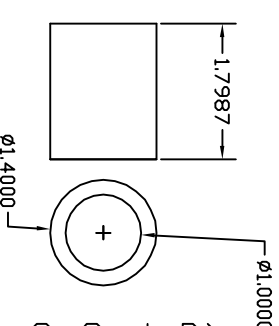

2 peças

1 virada para
a esquerda

2 botões
alavanca
selection
- cód. VW:
113.711.141.C

1 virada para
a direita

2 chapinhas
limitadoras

2 chapinhas
suporte

2 parafusos
base lisa -
cortar
cabeca

2 tubinhos -
fixação
cabos freio
de mão