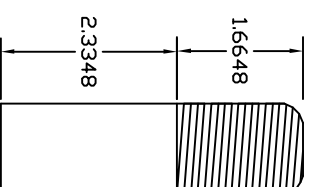

2 peças

1 virada para
a esquerda

2 botões
alavanca
selection
- cód. VW:
113.711.141.C

1 virada para
a direita

2 chapinhas
limitadoras

2 chapinhas
suporte

2 parafusos
base lisa -
cortar
cabeca

2 tubinhos -
fixação
cabos freio
de mão