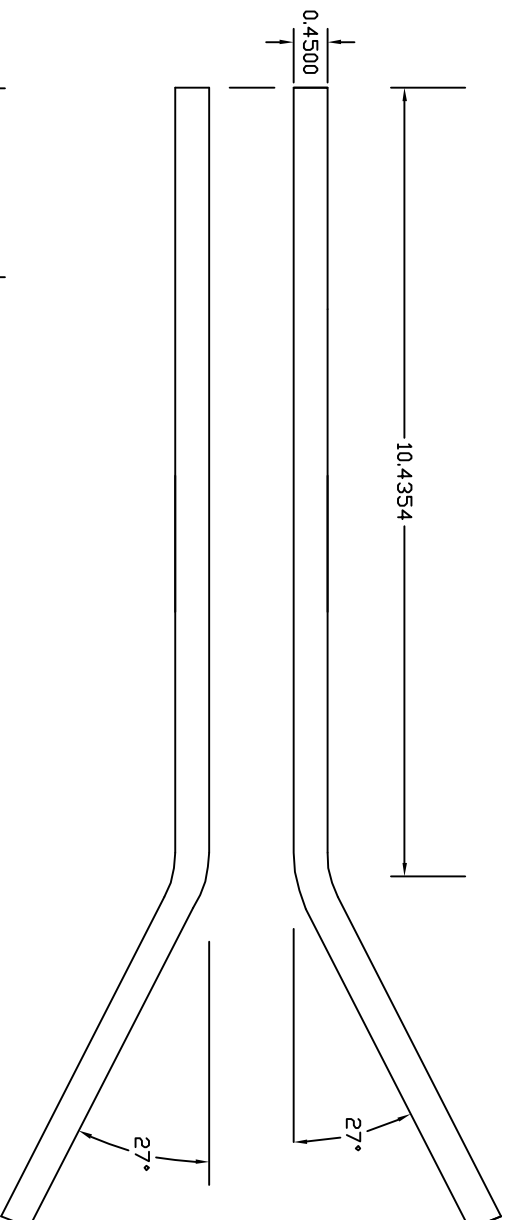

2 peças

1 virada para
a esquerda

2 botões
alavanca
selection
- cód. VW:
113.711.141.C

1 virada para
a direita

2 chapinhas
limitadoras

2 chapinhas
suporte

2 parafusos
base lisa -
cortar
cabeca

2 tubinhos -
fixação
cabos freio
de mão