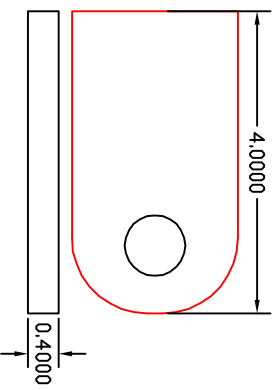

2 peças

1 virada para
a esquerda

2 botões
alavanca
selection
- cód. VW:
113.711.141.C

1 virada para
a direita

2 chapinhas
limitadoras

2 chapinhas
suporte

2 parafusos
base lisa -
cortar
cabeca

2 tubinhos -
fixação
cabos freio
de mão