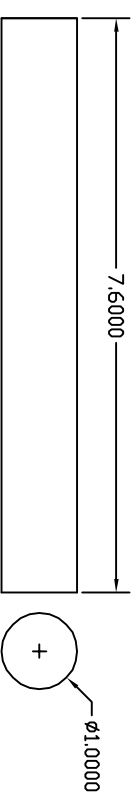

METALDON
3,2X3,2X60CM

CHAPA ACIDONAMENTO

CHAPA TRAVA

ARRUELA LISA
2 unidades

TUBO ENCAIXE

CHAPA LIMITADORA

PORCA

TARUGO

OBS: TODAS AS
PEÇAS SÃO EM AÇO

ALAVANCA GUINCHO MANUAL GURGEL X-12 ORIGINAL - PEÇAS
escala 1:1

AUTOR: FRANCISCO BRANCO - 23/02/2010

www.gurgelclub.com.br