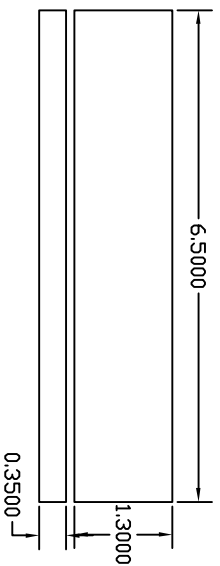

METALDON
3,2X3,2X60CM

CHAPA ACIDONAMENTO

CHAPA TRAVA

ARRUELA LISA
2 unidades

TUBO ENCAIXE

CHAPA LIMITADORA

PORCA

TARUGO

OBS: TODAS AS
PEÇAS SÃO EM AÇO

ALAVANCA GUINCHO MANUAL GURGEL X-12 ORIGINAL - PEÇAS
escala 1:1

AUTOR: FRANCISCO BRANCO - 23/02/2010

www.gurgelclub.com.br