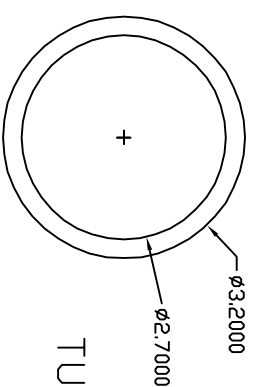

METALDON
3,2X3,2X60CM

CHAPA ACIDONAMENTO

CHAPA TRAVA

ARRUELA LISA
2 unidades

TUBO ENCAIXE

CHAPA LIMITADORA

PORCA

TARUGO

OBS: TODAS AS
PEÇAS SÃO EM AÇO

ALAVANCA GUINCHO MANUAL GURGEL X-12 ORIGINAL - PEÇAS
escala 1:1

AUTOR: FRANCISCO BRANCO - 23/02/2010

www.gurgelclub.com.br