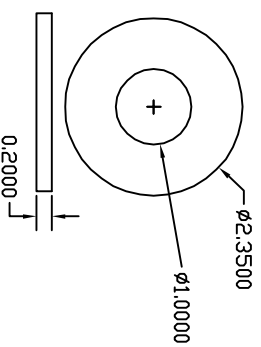

METALDON
3,2X3,2X60CM

CHAPA ACIDONAMENTO

CHAPA TRAVA

ARRUELA LISA
2 unidades

TUBO ENCAIXE

CHAPA LIMITADORA

PORCA

TARUGO

OBS: TODAS AS
PEÇAS SÃO EM AÇO

ALAVANCA GUINCHO MANUAL GURGEL X-12 ORIGINAL - PEÇAS
escala 1:1

AUTOR: FRANCISCO BRANCO - 23/02/2010

www.gurgelclub.com.br