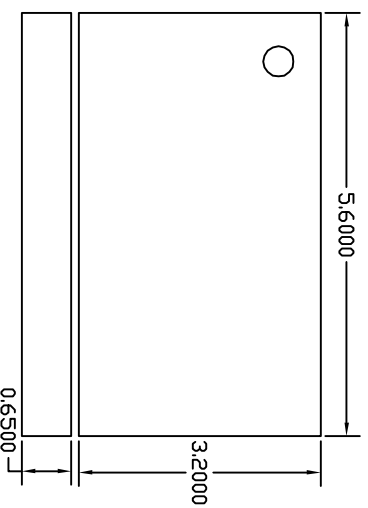

METALDON
3,2X3,2X60CM

CHAPA ACIDONAMENTO

CHAPA TRAVA

ARRUELA LISA
2 unidades

TUBO ENCAIXE

CHAPA LIMITADORA

PORCA

TARUGO

OBS: TODAS AS
PEÇAS SÃO EM AÇO

ALAVANCA GUINCHO MANUAL GURGEL X-12 ORIGINAL - PEÇAS
escala 1:1

AUTOR: FRANCISCO BRANCO - 23/02/2010

www.gurgelclub.com.br