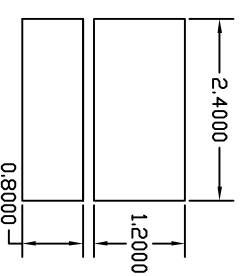

METALDON
3,2X3,2X60CM

CHAPA ACIDONAMENTO

CHAPA TRAVA

ARRUELA LISA
2 unidades

TUBO ENCAIXE

CHAPA LIMITADORA

PORCA

TARUGO

OBS: TODAS AS
PEÇAS SÃO EM AÇO

ALAVANCA GUINCHO MANUAL GURGEL X-12 ORIGINAL - PEÇAS
escala 1:1

AUTOR: FRANCISCO BRANCO - 23/02/2010

www.gurgelclub.com.br